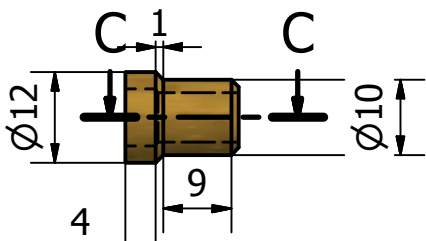

A-A (1 : 1)

C-C (1 : 1)

B-B (1 : 1)

Electrodehouder electrode 5mm

Getekend: Kris Heyde

schaal: 1/1

Datum: 10/11/2012

rev:

Materiaal: var

Onderdelengroep:

Formaat: A4