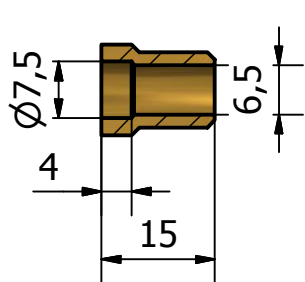

A-A (1 : 1)

C-C (1 : 1)

B-B (1 : 1)

Electrodehouder electrode 5mm

Getekend: Kris Heyde

schaal: 1/1

Datum: 10/11/2012

rev:

Materiaal: var

Onderdelengroep:

Formaat: A4