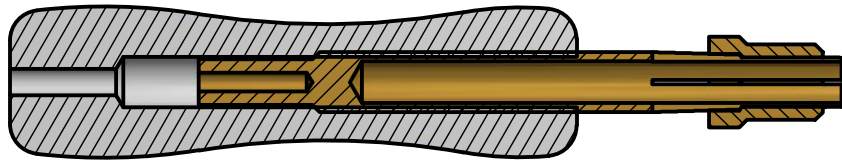

A-A (1 : 1)

C-C (1 : 1)

B-B (1 : 1)

Electrodehouder electrode 5mm

Getekend: Kris Heyde

schaal: 1/1

Datum: 10/11/2012

rev:

Materiaal: var

Onderdelengroep:

Formaat: A4