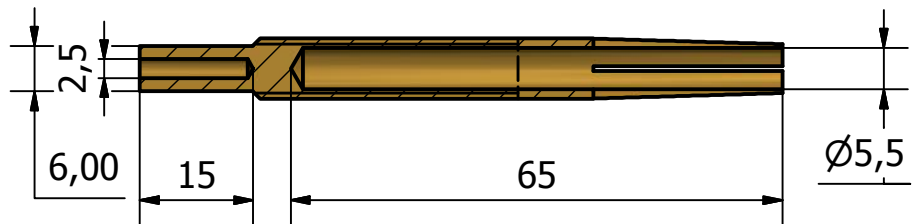

A-A (1 : 1)

C-C (1 : 1)

B-B (1 : 1)

Electrodehouder electrode 5mm

Getekend: Kris Heyde

schaal: 1/1

Datum: 10/11/2012

rev:

Materiaal: var

Onderdelengroep:

Formaat: A4