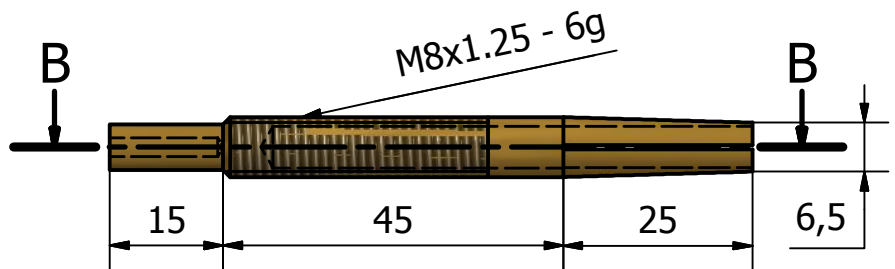

A-A (1 : 1)

C-C (1 : 1)

B-B (1 : 1)

Electrodehouder electrode 5mm

Getekend: Kris Heyde

schaal: 1/1

Datum: 10/11/2012

rev:

Materiaal: var

Onderdelengroep:

Formaat: A4