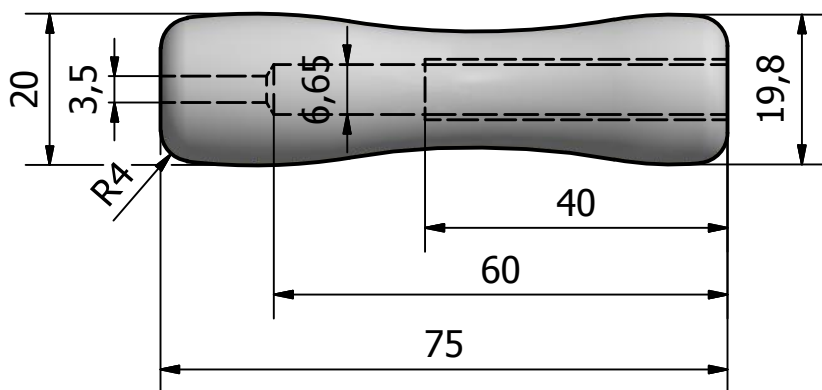

A-A (1 : 1)

C-C (1 : 1)

B-B (1 : 1)

Electrodehouder electrode 5mm

Getekend: Kris Heyde

schaal: 1/1

Datum: 10/11/2012

rev:

Materiaal: var

Onderdelengroep:

Formaat: A4